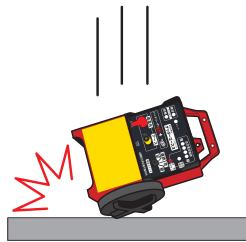

盗難
補償付

当社の電気さく本器は全て
「盗難補償」付です。

- ●本器ご購入後、お客様登録をされますと、最長1年間の盗難補償が付いてきます。(この補償によるお客様の保険料の負担はございません)
  ※お客様登録をされていない場合は補償対象外となります。

■盗難補償内容

- ・補償期間は**購入日**より**最長1年間**になります。※セキュリティゲッターは最長3年間になります。
- ・本器に付属している「お客様登録書」に必要事項をご記入後、領収書(納品書)を同封の上、(株)末松電子製作所に郵送いただき、事前に**登録をお済ませください**。

- ・盗難補償の対象は**本器のみ**となります。
- ・盗難にあった本器と同じ本器が補償されます。(1回限り)
- ・盗難が発生した場合は、お近くの警察署へ盗難届を出していただく必要があります。

ご注意 盗難された後、お客様登録をされる方が増えております。
この場合は盗難補償の対象外となりますので、ご購入後すぐ、
お客様登録をお済ませください。

ご不明な点がございましたら、当社までお問い合わせください。

当社の電気さく本器は全て
「3年間修理無料保証」付です。

- ●取扱説明書、本体添付ラベル等の注意書に基づくお客様の正常なご使用状態のもとで保証期間内に万一故障した場合、無料にて修理させていただきます。

■修理保証内容

メーカー修理保証の対象は**本器のみ**となります。付属品や消耗品、ならびに付属資材(漏電遮断器付電源コード、アース棒、バッテリーコード、出力コード、ヒューズ、アルカリ電池12V、注意表示板、支柱、ガイシ、コード、ゲートなど)は保証対象外となりますので別途購入をお願いします。

ご注意 下記のような場合、保証期間内でも有料修理になることがあります。
※その他、自然災害による故障の場合も有料修理になります。

落下による故障

詳しくは、本器付属の保証書をご覧ください。
また、ご不明な点がございましたら、当社までお問い合わせください。