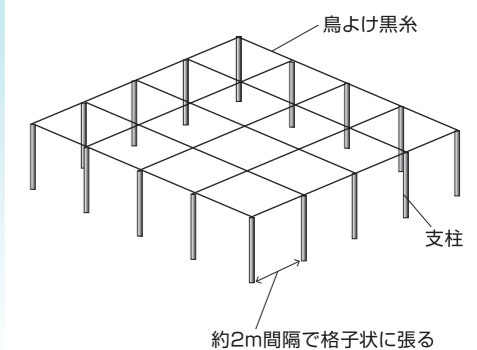

■おすすめの貼り方

※本カタログに記載商品の仕様および外観は改良のため予告なく変更する場合がありますのでご了承ください。

はじめにお読みください

対象動物別資材

電気さく本器

個別資材

はじめにお読みください

対象動物別資材

電気さく本器

個別資材