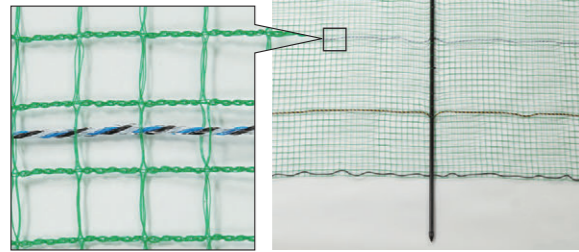

あいがもネットシリーズ

あいがもと作物を外敵から守る獣害防止ネット あいがも水稲同時作に

取付け概要図

注文No.745 電線4本入り

あいがもネットNF型 1.2m×25m(ポール一体型)

ポールとネット一体型でさらに設置が簡単になりました。

- 幅/1.2m
- 巻/25m
- 色/緑

ネットの拡大写真

一体型ネットの繋ぎ方

注文No.743

あいがもネットN型 1.2m×50m

- 幅/1.2m 電線3本入り
- 巻/50m
- 色/緑

※電線入りネットの取付けには、FRPポールを使用してください。

注文No.741

あいがもネットW型 1.5m×50m

- 幅/1.5m 電線4本入り
- 巻/50m
- 色/緑

※電線入りネットの取付けには、FRPポールを使用してください。

注文No.754

あいがもネット黒 1m×50m

- 幅/1m 電線3本入り
- 巻/50m
- 色/黒

※電線入りネットの取付けには、FRPポールを使用してください。

注文No.748

電線なしネット S100-5

- 幅/1m
- 巻/50m
- 色/緑