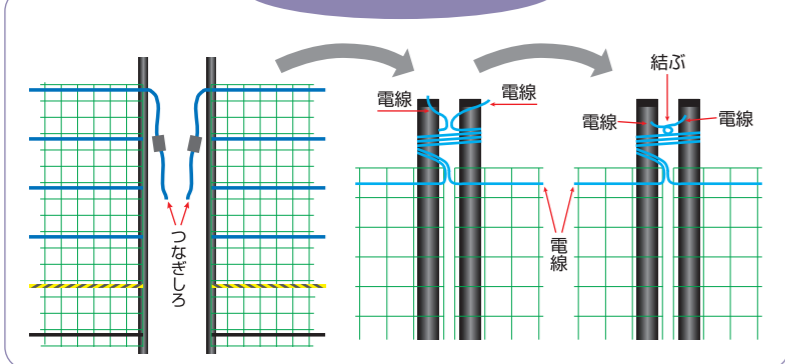

あいがもネットシリーズ

あいがもと作物を外敵から守る獣害防止ネット あいがも水稲同時作に

取付け概要図

注文No.745 電線4本入り

あいがもネットNF型 1.2m×25m(ポール一体型)

ポールとネット一体型でさらに設置が簡単になりました。

- 幅/1.2m
- 巻/25m
- 色/緑

ネットの拡大写真

一体型ネットの繋ぎ方

注文No.743

あいがもネットN型 1.2m×50m

- 幅/1.2m 電線3本入り
- 巻/50m
- 色/緑

※電線入りネットの取付けには、FRPポールを使用してください。

注文No.741

あいがもネットW型 1.5m×50m

- 幅/1.5m 電線4本入り
- 巻/50m
- 色/緑

※電線入りネットの取付けには、FRPポールを使用してください。

注文No.754

あいがもネット黒 1m×50m

- 幅/1m 電線3本入り
- 巻/50m
- 色/黒

※電線入りネットの取付けには、FRPポールを使用してください。

注文No.748

電線なしネット S100-5

- 幅/1m
- 巻/50m
- 色/緑