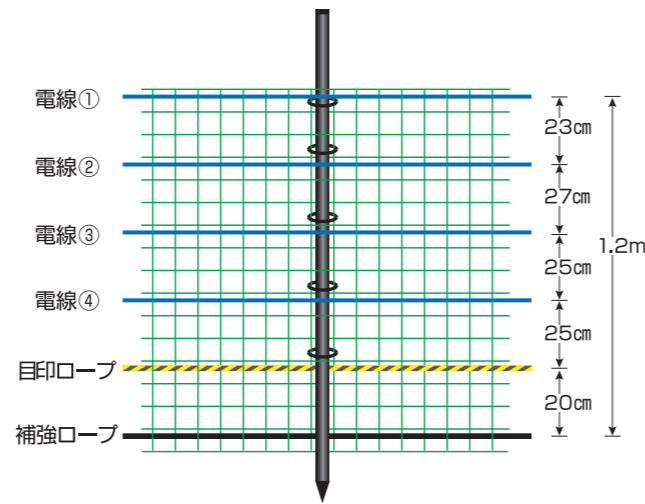

あいがもネットシリーズ

あいがもと作物を外敵から守る獣害防止ネット あいがも水稲同時作に

取付け概要図

注文No.745 電線4本入り

あいがもネットNF型 1.2m×25m(ポール一体型)

ポールとネット一体型でさらに設置が簡単になりました。

- 幅/1.2m
- 巻/25m
- 色/緑

ネットの拡大写真

一体型ネットの繋ぎ方

注文No.743

あいがもネットN型 1.2m×50m

- 幅/1.2m 電線3本入り
- 巻/50m
- 色/緑

※電線入りネットの取付けには、FRPポールを使用してください。

注文No.741

あいがもネットW型 1.5m×50m

- 幅/1.5m 電線4本入り
- 巻/50m
- 色/緑

※電線入りネットの取付けには、FRPポールを使用してください。

注文No.754

あいがもネット黒 1m×50m

- 幅/1m 電線3本入り
- 巻/50m
- 色/黒

※電線入りネットの取付けには、FRPポールを使用してください。

注文No.748

電線なしネット S100-5

- 幅/1m
- 巻/50m
- 色/緑