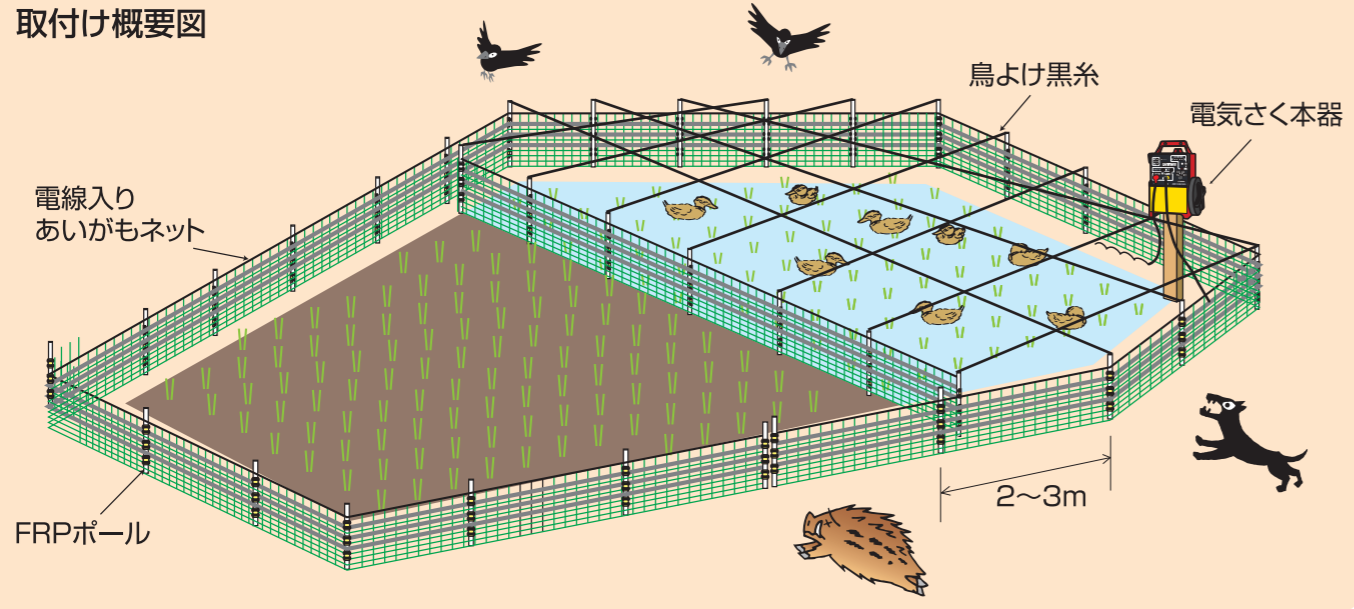

あいがもネットシリーズ

あいがもと作物を外敵から守る獣害防止ネット あいがも水稲同時作に

取付け概要図

注文No.745 電線4本入り

あいがもネットNF型 1.2m×25m(ポール一体型)

ポールとネット一体型でさらに設置が簡単になりました。

- 幅/1.2m
- 巻/25m
- 色/緑

ネットの拡大写真

一体型ネットの繋ぎ方

注文No.743

あいがもネットN型 1.2m×50m

- 幅/1.2m 電線3本入り
- 巻/50m
- 色/緑

※電線入りネットの取付けには、FRPポールを使用してください。

注文No.741

あいがもネットW型 1.5m×50m

- 幅/1.5m 電線4本入り
- 巻/50m
- 色/緑

※電線入りネットの取付けには、FRPポールを使用してください。

注文No.754

あいがもネット黒 1m×50m

- 幅/1m 電線3本入り
- 巻/50m
- 色/黒

※電線入りネットの取付けには、FRPポールを使用してください。

注文No.748

電線なしネット S100-5

- 幅/1m
- 巻/50m
- 色/緑