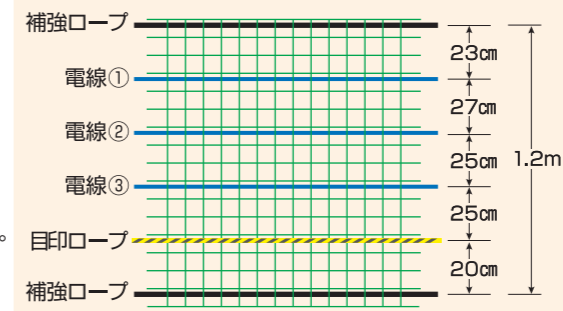

一体型ネットの繋ぎ方

注文No.743

あいがもネットN型 1.2m×50m

- 幅/1.2m 電線3本入り
- 巻/50m
- 色/緑

※電線入りネットの取付けには、FRPポールを使用してください。

注文No.741

あいがもネットW型 1.5m×50m

- 幅/1.5m 電線4本入り
- 巻/50m
- 色/緑

※電線入りネットの取付けには、FRPポールを使用してください。

注文No.754

あいがもネット黒 1m×50m

- 幅/1m 電線3本入り
- 巻/50m
- 色/黒

※電線入りネットの取付けには、FRPポールを使用してください。

注文No.748

電線なしネット S100-5

- 幅/1m
- 巻/50m
- 色/緑