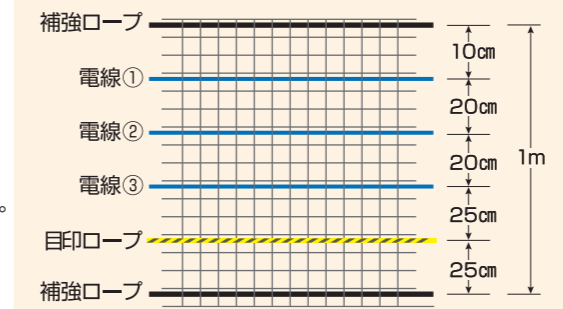

※電線入りネットの取付けには、FRPポールを使用してください。

注文No.754

あいがもネット黒 1m×50m

- 幅/1m 電線3本入り
- 巻/50m
- 色/黒

※電線入りネットの取付けには、FRPポールを使用してください。

注文No.748

電線なしネット S100-5

- 幅/1m
- 巻/50m
- 色/緑