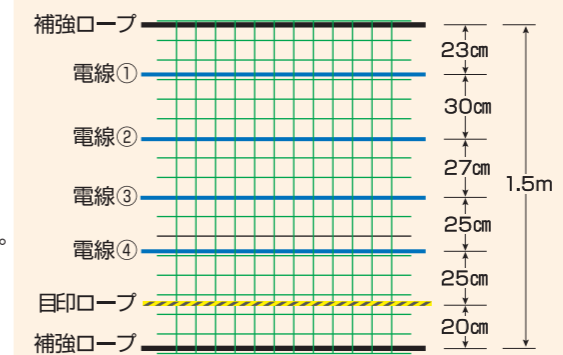

一体型ネットの繋ぎ方

注文No.743

あいがもネットN型 1.2m×50m

- 幅/1.2m 電線3本入り
- 巻/50m
- 色/緑

※電線入りネットの取付けには、FRPポールを使用してください。

注文No.741

あいがもネットW型 1.5m×50m

- 幅/1.5m 電線4本入り
- 巻/50m
- 色/緑

※電線入りネットの取付けには、FRPポールを使用してください。

注文No.754

あいがもネット黒 1m×50m

- 幅/1m 電線3本入り
- 巻/50m
- 色/黒

※電線入りネットの取付けには、FRPポールを使用してください。

注文No.748

電線なしネット S100-5

- 幅/1m
- 巻/50m
- 色/緑