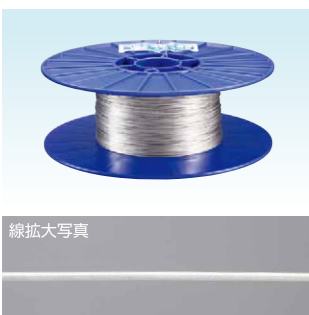

Getterコードはメッキ銅線により優れた通電効率を実現しました。

化学繊維にステンレス線とメッキ銅線をより合わせた線で通電性も良く耐久性もあります。ロープ状なので、設置や撤去がとっても簡単です。

注文No.405
特殊合金線 500m
希望小売価格 12,420円(税込) 11,500円(税別)
丈夫でサビにくい特殊合金線です。●直径/約1.2mm

注文No.404
アルミ線1.2mm 500m
希望小売価格 7,560円(税込) 7,000円(税別)
サビにくいアルミ線です。●直径/約1.2mm