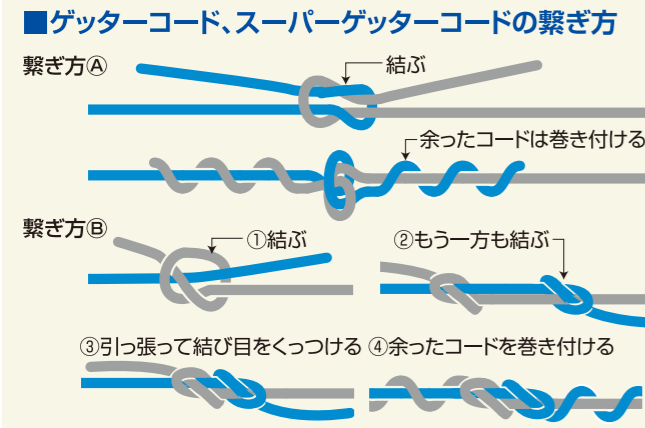

電気さく線(コード) 意匠取得済

注文No.401
Getterコード 500m
希望小売価格 7,560円(税込) 7,000円(税別)
●直径/約2.5mm

注文No.409
Getterコード 400m
希望小売価格 6,264円(税込) 5,800円(税別)
●直径/約2.5mm

注文No.410
Getterコード 300m
希望小売価格 4,860円(税込) 4,500円(税別)
●直径/約2.5mm

注文No.402
Getterコード 200m
希望小売価格 3,456円(税込) 3,200円(税別)
●直径/約2.5mm

注文No.407
Getterコード 100m
希望小売価格 2,160円(税込) 2,000円(税別)
●直径/約2.5mm

注文No.403
スーパーGetterコード 300m
希望小売価格 8,640円(税込) 8,000円(税別)
直径が大きい強力タイプ。
●直径/約3.0mm

Getterコードはメッキ銅線により優れた通電効率を実現しました。

化学繊維にステンレス線とメッキ銅線をより合わせた線で通電性も良く耐久性もあります。ロープ状なので、設置や撤去がとっても簡単です。

注文No.405
特殊合金線 500m
希望小売価格 12,420円(税込) 11,500円(税別)
丈夫でサビにくい特殊合金線です。●直径/約1.2mm

注文No.404
アルミ線1.2mm 500m
希望小売価格 7,560円(税込) 7,000円(税別)
サビにくいアルミ線です。●直径/約1.2mm

注文No.408
アルミワイヤー1.9mm 500m
希望小売価格 11,880円(税込) 11,000円(税別)
サビにくく設置しやすいアルミワイヤー線です。●直径/約1.9mm

※本カタログに記載の商品および希望小売価格は2017年4月1日現在のものです。※価格には運賃や設置費は含まれておりません。別途申し受けます。※税込価格の税率は8%です。※価格および商品の仕様・外観は改良のため予告なく変更する場合がありますのでご了承ください。