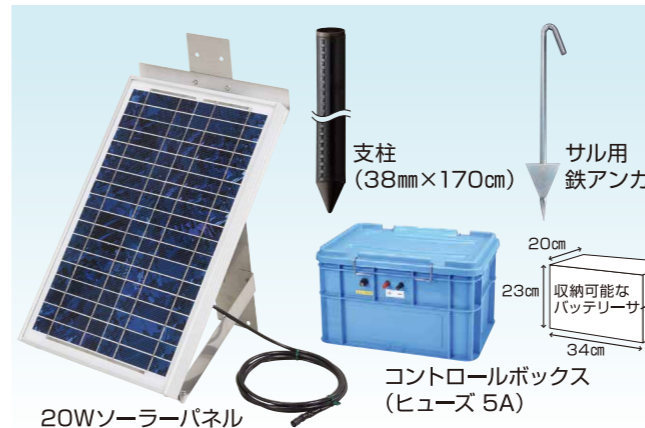

ソーラーパネル

バッテリータイプに増設するだけでソーラー式にできるソーラーパネルのセットです。

注文No.851
5Wソーラーパックセット

希望小売価格 27,000円(税込) 25,000円(税別)
●出力/DC12V(5W)
【セット内容】・5Wソーラーパネル〔取付金具付〕
・ミニGetterパックS(1個)
・コントローラー付ネジフタ〔バッテリー保護回路付〕(1個)

注文No.814
10Wソーラーパックセット

希望小売価格 47,520円(税込) 44,000円(税別)
●出力/DC12V(10W)
【セット内容】・10Wソーラーパネル〔取付金具付〕
・GetterパックL(1個)
・コントローラー付ネジフタ〔バッテリー保護回路付〕(1個)

注文No.812
20Wソーラーセット

希望小売価格 75,600円(税込) 70,000円(税別)
●出力/DC12V(20W)
【セット内容】
・20Wソーラーパネル〔取付金具付〕(1個)
・コントロールボックス20W用〔バッテリー保護回路付〕(1個)
・支柱〔38mm×170cm〕(1本)
・サル用鉄アンカー(3本)
※バッテリーは別売です。