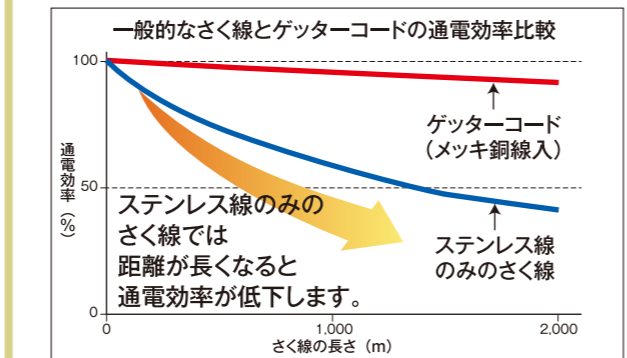

注文No.402
Getterコード 200m
希望小売価格 3,456円(税込) 3,200円(税別)
●直径/約2.5mm

注文No.407
Getterコード 100m
希望小売価格 2,160円(税込) 2,000円(税別)
●直径/約2.5mm

注文No.403
スーパーGetterコード 300m
希望小売価格 8,640円(税込) 8,000円(税別)
直径が大きい強力タイプ。
●直径/約3.0mm

Getterコードはメッキ銅線により優れた通電効率を実現しました。

化学繊維にステンレス線とメッキ銅線をより合わせた線で通電性も良く耐久性もあります。ロープ状なので、設置や撤去がとっても簡単です。

注文No.405
特殊合金線 500m
希望小売価格 12,420円(税込) 11,500円(税別)
丈夫でサビにくい特殊合金線です。●直径/約1.2mm

注文No.404
アルミ線1.2mm 500m
希望小売価格 7,560円(税込) 7,000円(税別)
サビにくいアルミ線です。●直径/約1.2mm