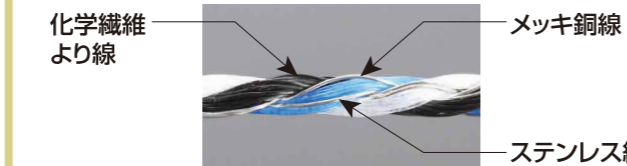

Getterコードはメッキ銅線により優れた通電効率を実現しました。

化学繊維にステンレス線とメッキ銅線をより合わせた線で通電性も良く耐久性もあります。ロープ状なので、設置や撤去がとっても簡単です。

注文No.405
特殊合金線 500m
希望小売価格 12,420円(税込) 11,500円(税別)
丈夫でサビにくい特殊合金線です。●直径/約1.2mm