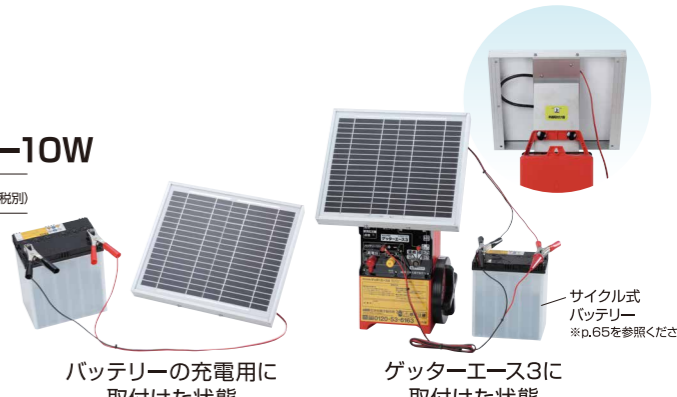

ソーラーパネル

バッテリータイプに増設するだけでソーラー式にできるソーラーパネルのセットです。

注文No.851
5Wソーラーパックセット

希望小売価格 27,000円(税込) 25,000円(税別)
●出力/DC12V(5W)
【セット内容】・5Wソーラーパネル〔取付金具付〕
・ミニGetterパックS(1個)
・コントローラー付ネジフタ〔バッテリー保護回路付〕(1個)

注文No.814
10Wソーラーパックセット

希望小売価格 47,520円(税込) 44,000円(税別)
●出力/DC12V(10W)
【セット内容】・10Wソーラーパネル〔取付金具付〕
・GetterパックL(1個)
・コントローラー付ネジフタ〔バッテリー保護回路付〕(1個)

注文No.812
20Wソーラーセット

希望小売価格 75,600円(税込) 70,000円(税別)
●出力/DC12V(20W)
【セット内容】
・20Wソーラーパネル〔取付金具付〕(1個)
・コントロールボックス20W用〔バッテリー保護回路付〕(1個)
・支柱〔38mm×170cm〕(1本)
・サル用鉄アンカー(3本)
※バッテリーは別売です。

注文No.852
40Wソーラーセット

希望小売価格 142,560円(税込) 132,000円(税別)
●出力/DC12V(40W)
【セット内容】
・20Wソーラーパネル〔取付金具付〕(2個)
・コントロールボックス40W用〔バッテリー保護回路付〕(1個)
・支柱〔38mm×170cm〕(2本)
・サル用鉄アンカー(6本)
※バッテリーは別売です。

注文No.820
ソーラーチャージャー10W

希望小売価格 30,240円(税込) 28,000円(税別)
●出力/DC12V(10W)
【セット内容】
・10Wソーラーパネル〔取付金具付〕
・バッテリー保護回路
※バッテリーは別売です。